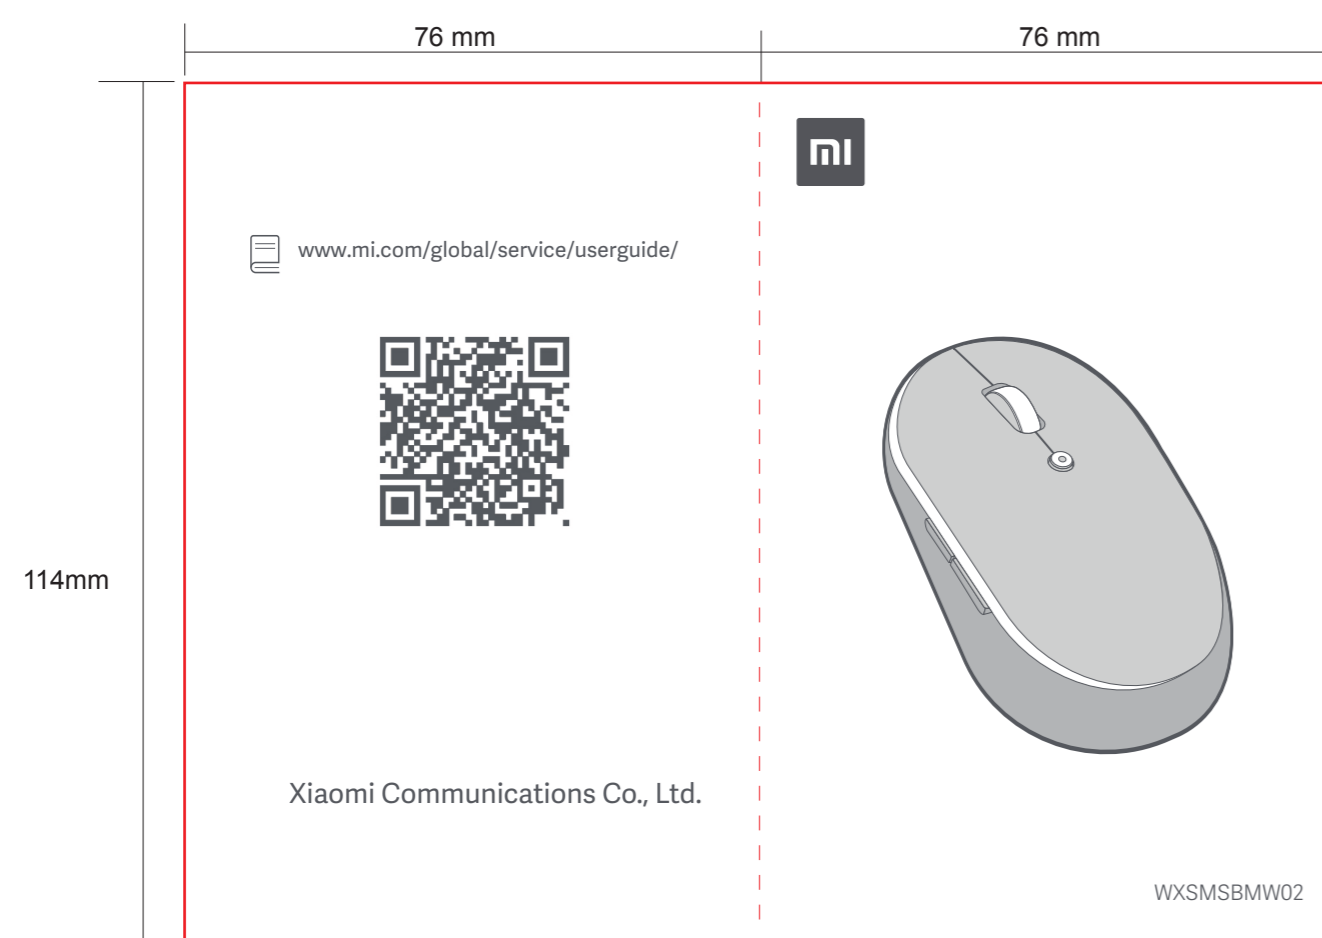

商品ID	SKU编码	商品名称	69码	产品型号
26111		小米无线蓝牙双模鼠标 静音版		

小米生态链产品包装图纸

图纸提供单位

项目名称
小米无线蓝牙双模鼠标
image guide

版本号
V1.0

设计时间
2019/11/19

设计师
毕慧敏

材质工艺要求

材质要求: 105克金东太空梭无光铜,
上水性哑油

制作工序: 印刷+上油+折页+裁切

工艺要求: 模切走位 ≤ ± 0.5mm

颜色及 专色: PANTONE Cool Gray 11 C
CMYK四色印刷

纹理要求

正面

反面

比例 1:1 单位 mm