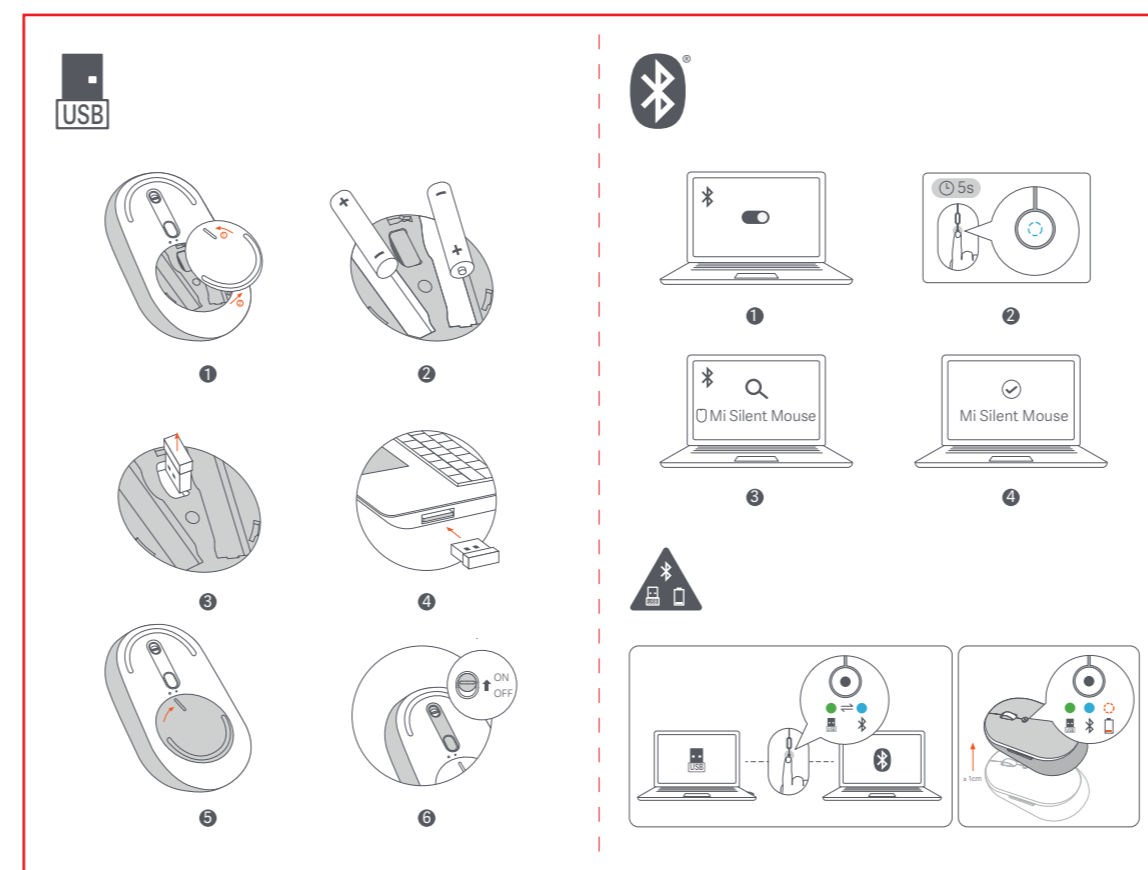

材质要求: 105克金东太空梭无光铜,
上水性哑油

制作工序: 印刷+上油+折页+裁切

工艺要求: 模切走位 ≤ ± 0.5mm

颜色及 专色: PANTONE Cool Gray 11 C
CMYK四色印刷

纹理要求

正面

反面

比例 1:1 单位 mm